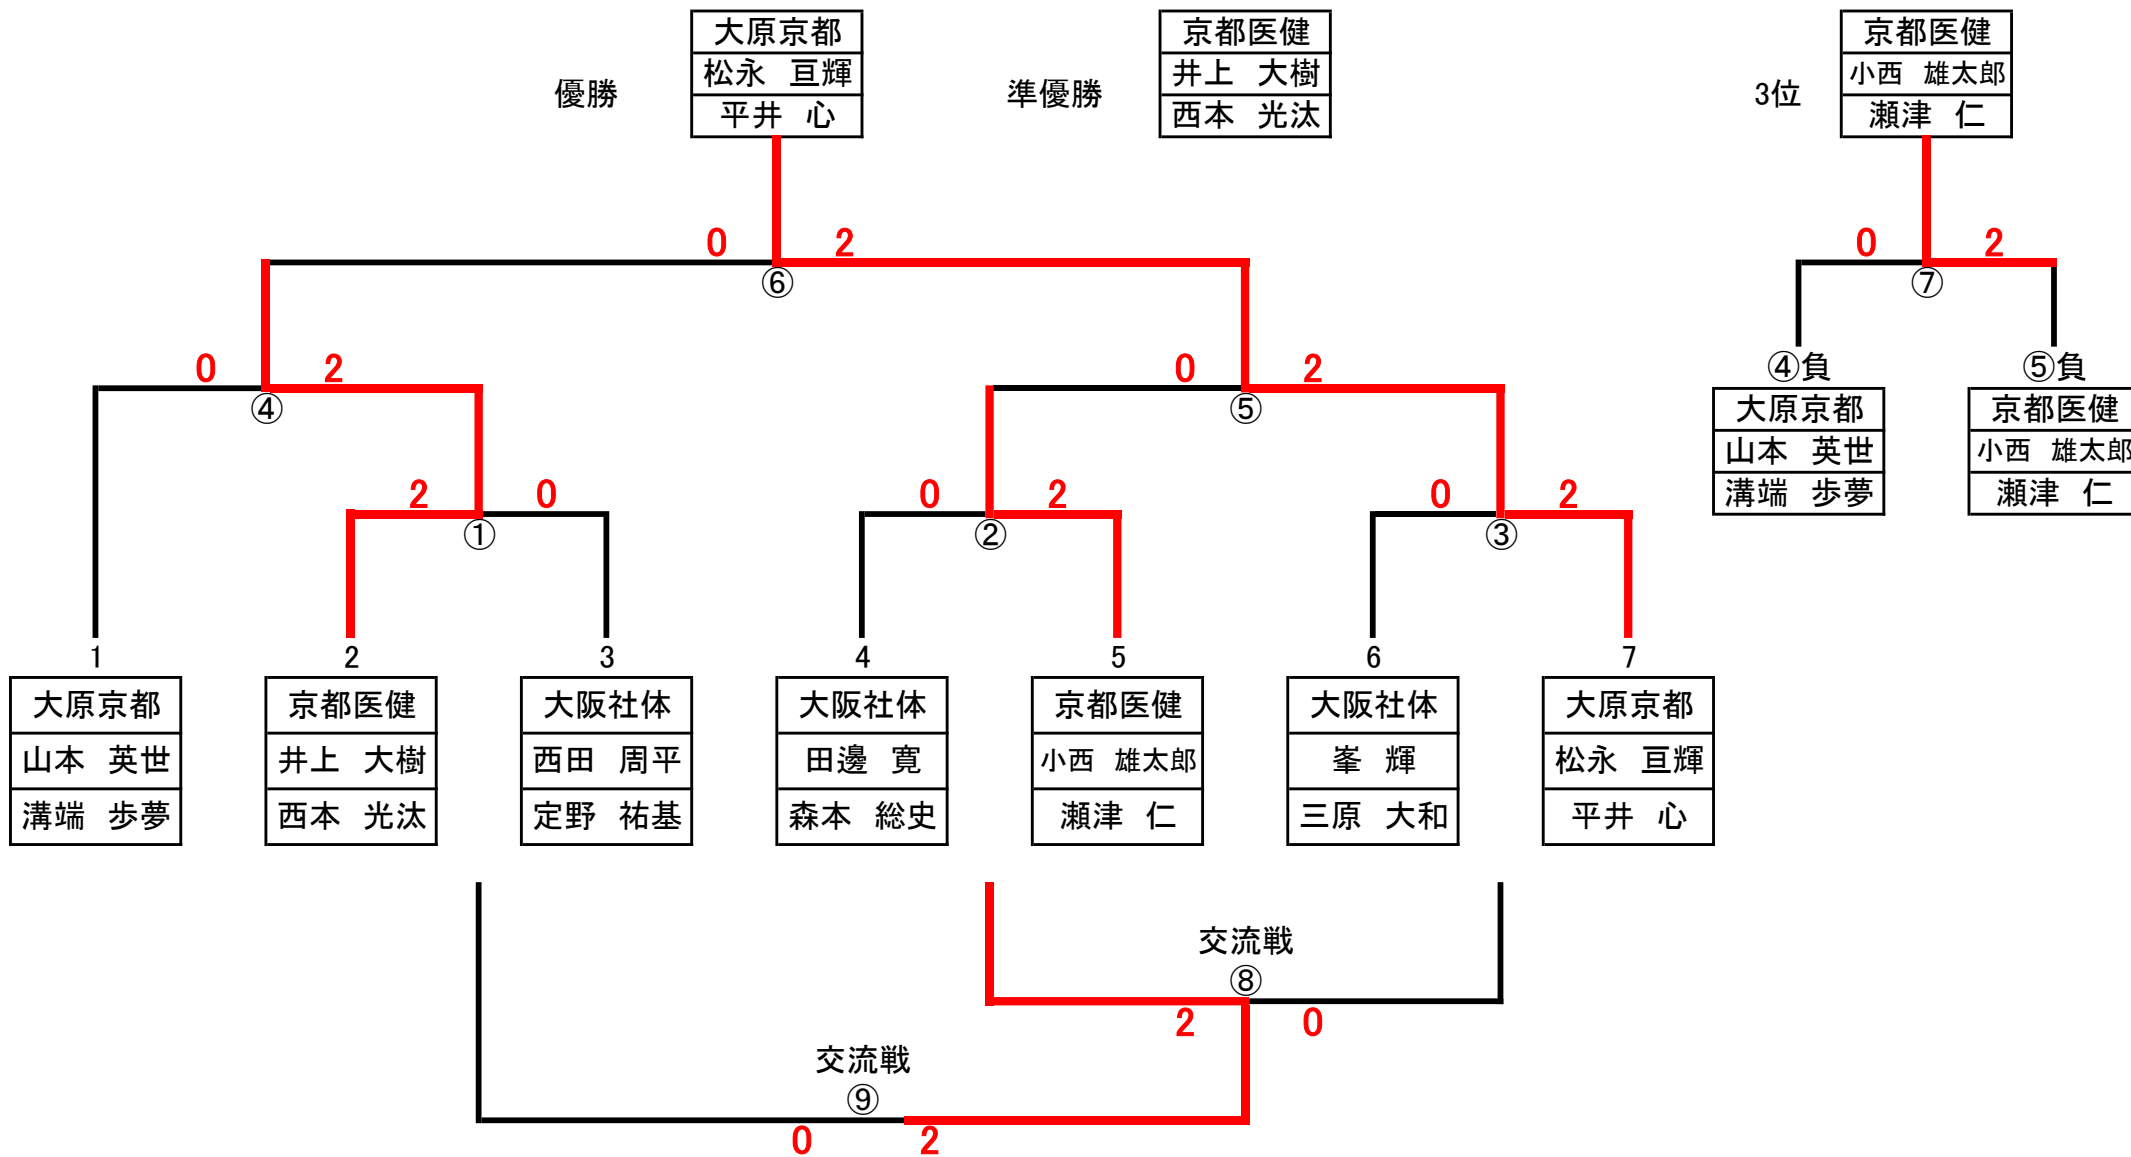

# 2022年度 関西専門学校バドミントンオープン交流大会 男子シングルスビギナークラス(MSB) 対戦表

優勝 大阪社体  
西田 周平 準優勝 大原京都  
溝端 歩夢 3位 大阪社体  
定野 祐基

		1		2		3		順位	勝	負	得ゲーム	失ゲーム	ゲーム得失差	得点	失点	得失点差
		大原京都		大阪社体		大阪社体										
		溝端 歩夢		定野 祐基		西田 周平										
1	大原京都	①	21 - 16	1	②	13 - 21	2	2	1	1	2	3	-1	83	100	-17
	溝端 歩夢		21 - 23			7 - 21										
2	大阪社体	①	16 - 21	2	③	6 - 21	2	3	0	2	1	4	-3	79	105	-26
	定野 祐基	1	23 - 21			15 - 21										
3	大阪社体	②	21 - 13	0	③	21 - 6	0	1	2	0	4	0	4	84	41	43
	西田 周平	2	21 - 7			21 - 15										

# 2022年度 関西専門学校バドミントンオープン交流大会 女子シングルス(W.S) 対戦表

優勝

大原京都
西澤 穂乃花

準優勝

大原京都
川勝 秋桜

3位

大阪社体
東 桃香

		1		2		3		4		順位	勝	負	得ゲーム	失ゲーム	ゲーム得失差	得点	失点	得失点差
		大原京都 西澤 穂乃花		大原京都 川勝 秋桜		大原京都 徳田 帆美		大阪社体 東 桃香										
1	大原京都	① 21 _ 17		1 2 17 _ 21		③ 25 _ 24		⑤ 21 _ 14		1	3	0	6	1	5	147	126	21
	西澤 穂乃花																	
2	大原京都	① 17 _ 21		1 21 _ 17		⑥ 21 _ 13		④ 21 _ 15		2	2	1	5	3	2	159	142	17
	川勝 秋桜																	
3	大原京都	③ 24 _ 25		2 0 12 _ 21		⑥ 13 _ 21		② 22 _ 20		4	0	3	1	6	-5	117	150	-33
	徳田 帆美																	
4	大阪社体	⑤ 14 _ 21		2 0 19 _ 21		④ 15 _ 21		② 20 _ 22		3	1	2	3	5	-2	150	155	-5
	東 桃香																	

# 2022年度 関西専門学校バドミントンオープン交流大会 男子ダブルス(MD) トーナメント表