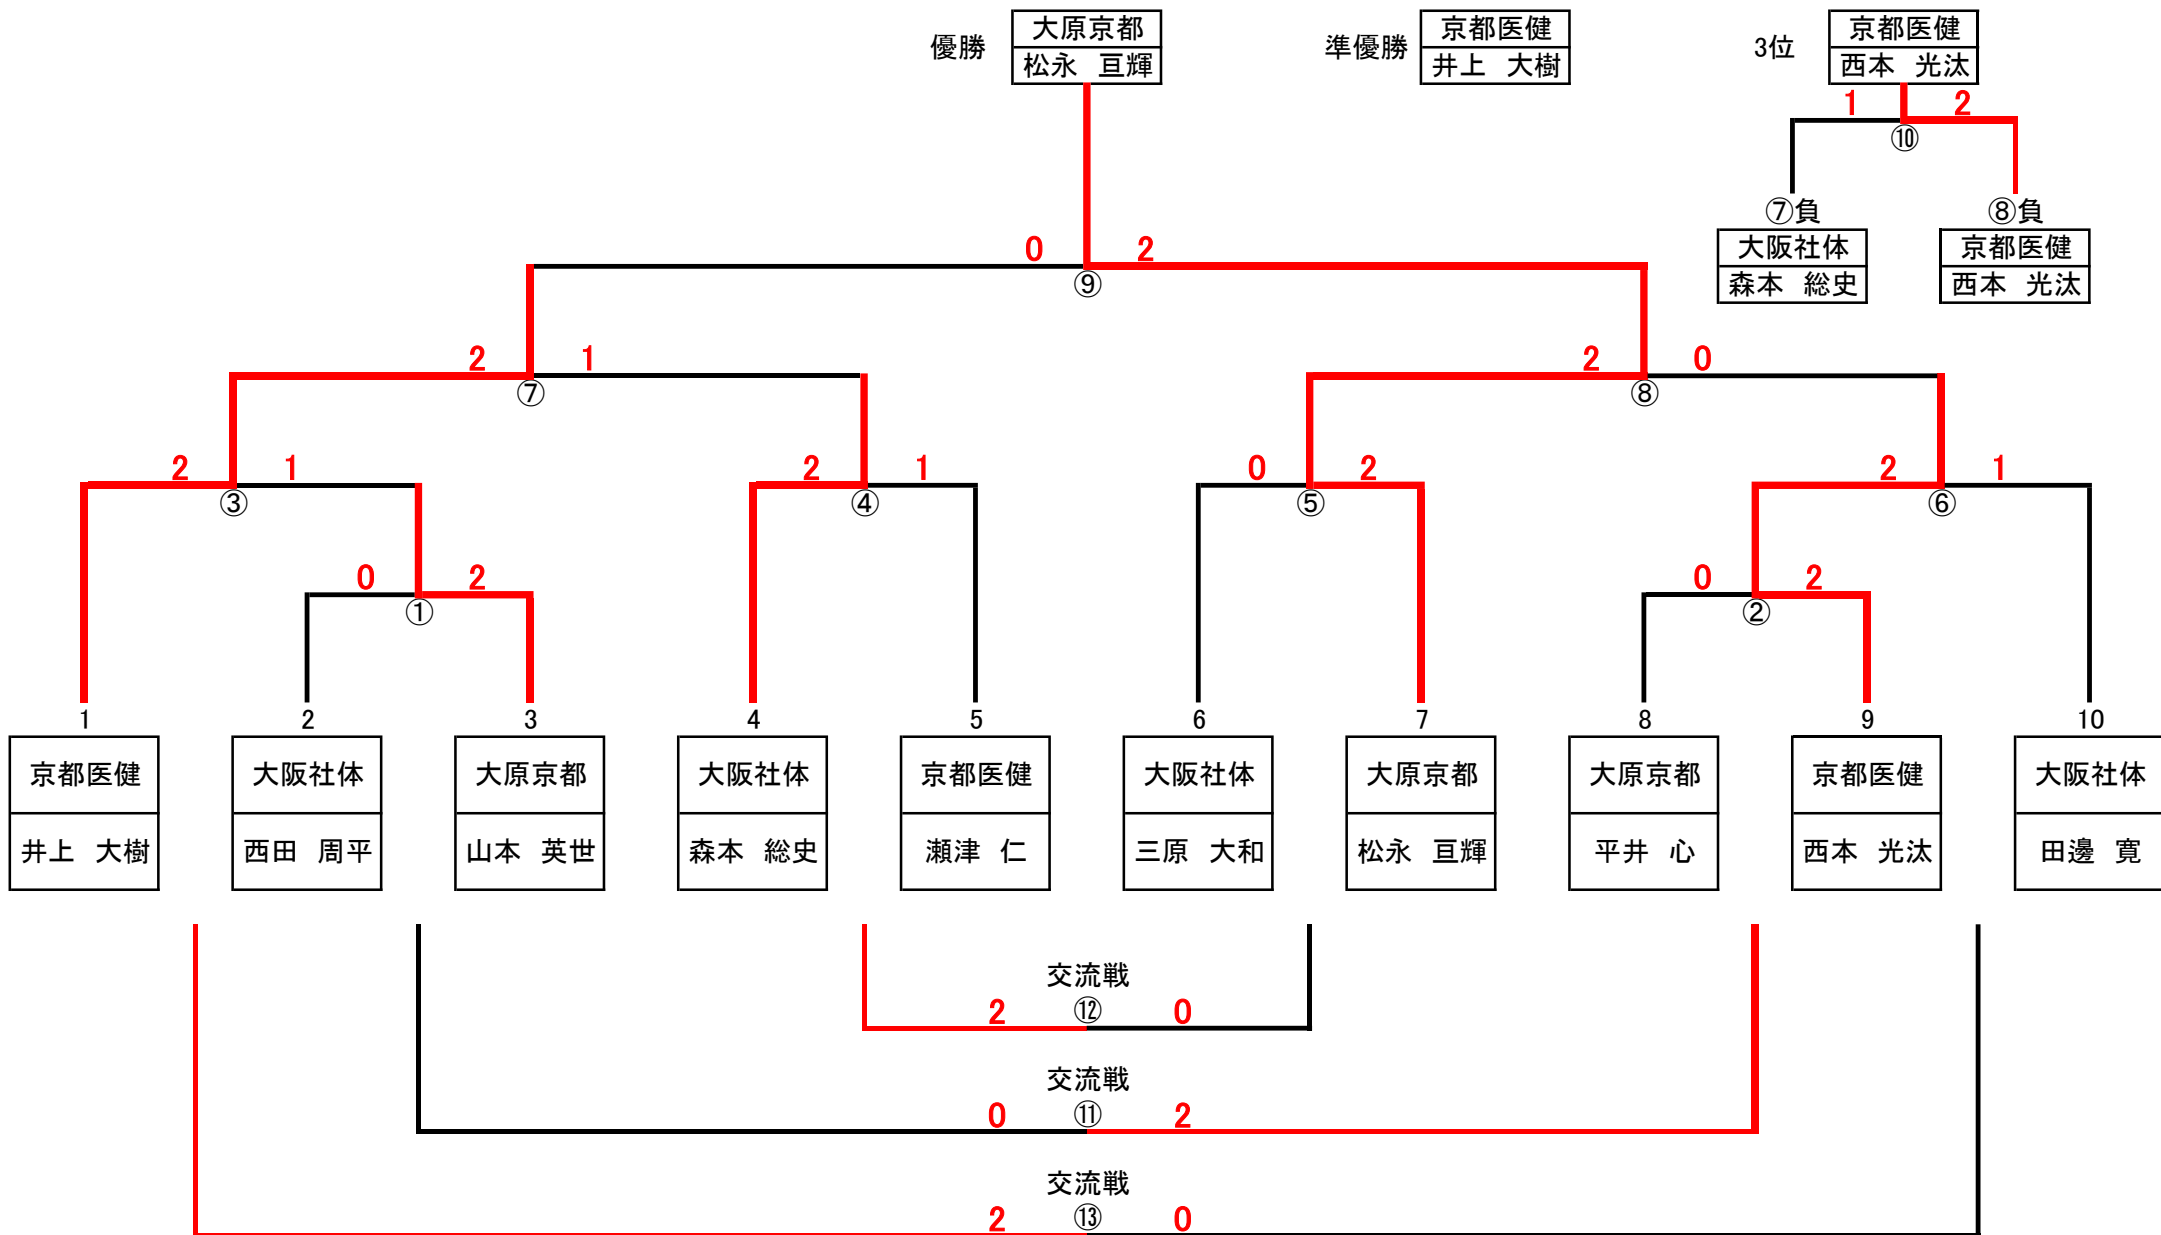

# 2022年度 関西専門学校バドミントンオープン交流大会 男子シングルス(MS) トーナメント表

# 2022年度 関西専門学校バドミントンオープン交流大会 男子シングルスビギナークラス(MSB) 対戦表

優勝 大阪社体  
西田 周平 準優勝 大原京都  
溝端 歩夢 3位 大阪社体  
定野 祐基

		1		2		3		順位	勝	負	得ゲーム	失ゲーム	ゲーム得失差	得点	失点	得失点差
		大原京都		大阪社体		大阪社体										
		溝端 歩夢		定野 祐基		西田 周平										
1	大原京都	①	21 - 16	1	②	13 - 21	2	2	1	1	2	3	-1	83	100	-17
	溝端 歩夢		21 - 23			7 - 21										
2	大阪社体	①	16 - 21	2	③	6 - 21	2	3	0	2	1	4	-3	79	105	-26
	定野 祐基	1	23 - 21			15 - 21										
3	大阪社体	②	21 - 13	0	③	21 - 6	0	1	2	0	4	0	4	84	41	43
	西田 周平	2	21 - 7			21 - 15										

# 2022年度 関西専門学校バドミントンオープン交流大会 男子ダブルス(MD) トーナメント表