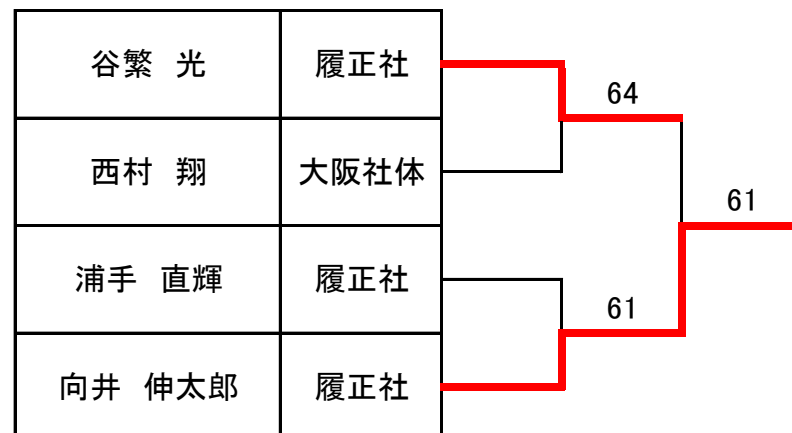

男子シングルス③			1	2	3	4	勝敗	順位
1	向井 伸太郎	履正社		61	62	60	3勝	1
2	山脇 悠斗	京都医健	16		26	62	1勝2敗	3
3	西村 翔	大阪社体	26	62		62	2勝1敗	2
4	折戸 祥平	大阪社体	06	26	26		3敗	4

男子シングルス本戦トーナメント

3位決定戦

順位決定戦(5位・6位)

順位決定戦(7位・8位)