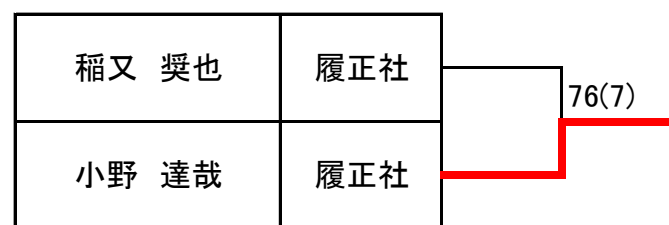

第32回 関西専門学校テニス選手権大会 男子シングルス

男子シングルス予選リーグ

男子シングルス①			1	2	3	勝敗	順位
1	谷繁 光	履正社		64	61	2勝	1
2	前田 真樹	京都医健	46		60	1勝1敗	2
3	久水 太陽	大阪社体	16	6		2敗	3

男子シングルス②			1	2	3	勝敗	順位
1	浦手 直輝	履正社		61	60	2勝	1
2	西野 元喜	大阪社体	16		62	1勝1敗	2
3	松川原 柊二	大阪社体	06	26		2敗	3

男子シングルス③			1	2	3	4	勝敗	順位
1	向井 伸太郎	履正社		61	62	60	3勝	1
2	山脇 悠斗	京都医健	16		26	62	1勝2敗	3
3	西村 翔	大阪社体	26	62		62	2勝1敗	2
4	折戸 祥平	大阪社体	06	26	26		3敗	4

男子シングルス本戦トーナメント

3位決定戦

順位決定戦(5位・6位)

順位決定戦(7位・8位)