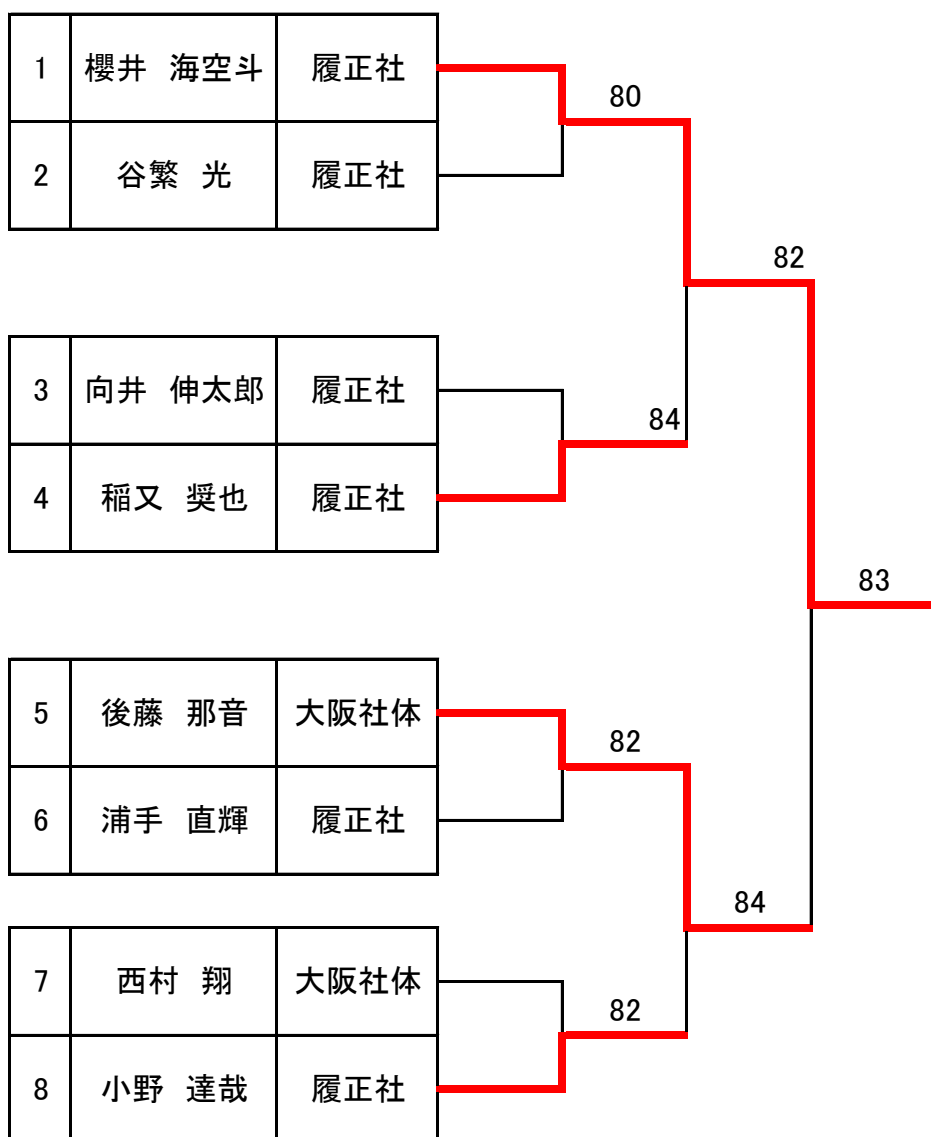

第32回 関西専門学校テニス選手権大会 男子シングルス

男子シングルス予選リーグ

男子シングルス①			1	2	3	勝敗	順位
1	谷繁 光	履正社		64	61	2勝	1
2	前田 真樹	京都医健	46		60	1勝1敗	2
3	久水 太陽	大阪社体	16	6		2敗	3

男子シングルス②			1	2	3	勝敗	順位
1	浦手 直輝	履正社		61	60	2勝	1
2	西野 元喜	大阪社体	16		62	1勝1敗	2
3	松川原 柊二	大阪社体	06	26		2敗	3

男子シングルス③			1	2	3	4	勝敗	順位
1	向井 伸太郎	履正社		61	62	60	3勝	1
2	山脇 悠斗	京都医健	16		26	62	1勝2敗	3
3	西村 翔	大阪社体	26	62		62	2勝1敗	2
4	折戸 祥平	大阪社体	06	26	26		3敗	4

男子シングルス本戦トーナメント

3位決定戦

順位決定戦(5位・6位)

順位決定戦(7位・8位)